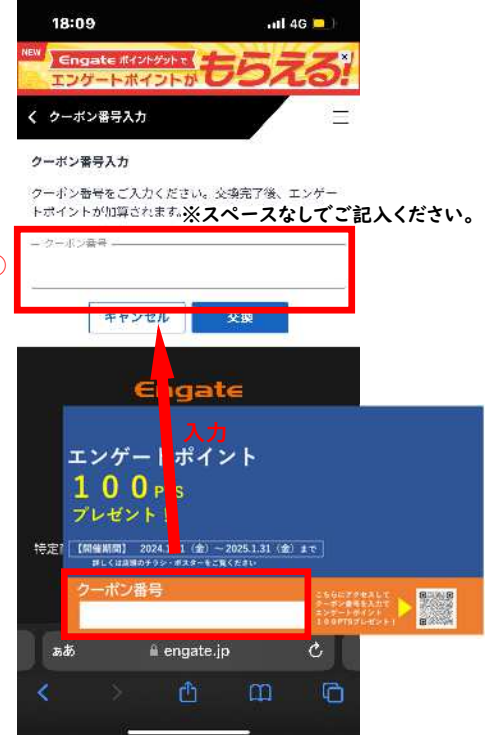

操作マニュアル（その1）

(1) 会員登録方法、ログイン方法

クーポン券

①クーポン券のQRコードを読み取ります。会員登録画面、ログイン画面に進みます

ログイン画面

②
③

どっちでも登録可能です。

②

(2) ギフティングポイント取得方法（クーポン番号入力）

トップ画面

次画面

クーポン番号入力画面

操作マニュアル (その2)

(3) ギフティング方法

トップ画面

次画面

リワードのお届け先住所、氏名等の情報を登録するとリワードがもらえます。「エントリーする」ボタンを押すのをお忘れなく!!!

次画面

次画面(ギフト)

ギフトを選んでメッセージを送りましょう!!

ギフトにコメントをそえる(600文字以下)
応援してます!
がんばれー!!!