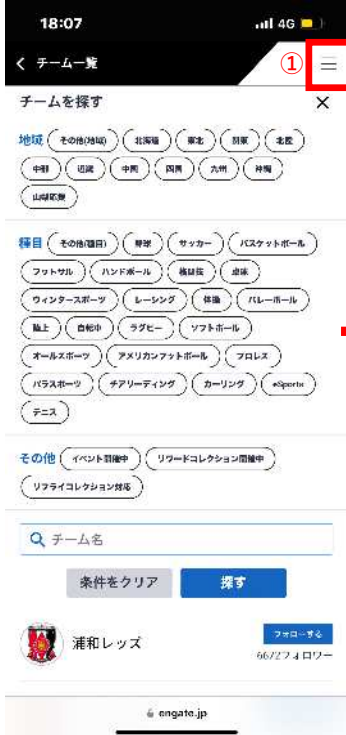

操作マニュアル（その1）

(1) 会員登録方法、ログイン方法

クーポン券

①クーポン券のQRコードを読み取ります。会員登録画面、ログイン画面に進みます

ログイン画面

②
③

どっちでも登録可能です。

②

(2) ギフティングポイント取得方法（クーポン番号入力）

トップ画面

次画面

クーポン番号入力画面

操作マニュアル (その2)

(3) ギフティング方法

トップ画面

次画面