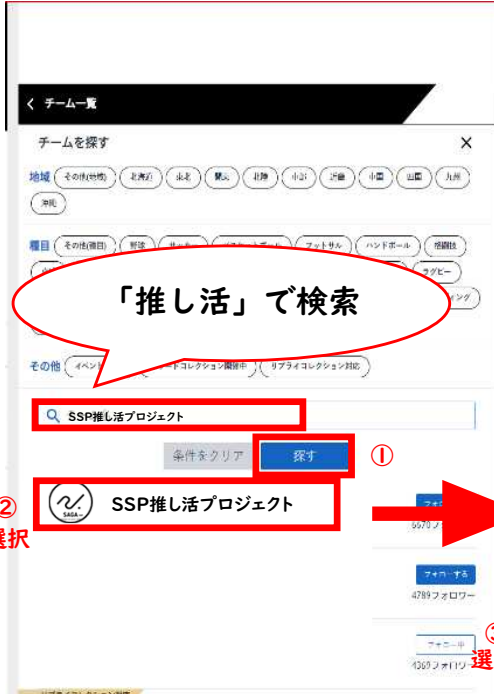

操作マニュアル（その1）

(1) 会員登録方法、ログイン方法

クーポン券

①クーポン券のQRコードを読み取ります。会員登録画面、ログイン画面に進みます

ログイン画面

②
③

どっちでも登録可能です。

②

(2) ギフティングポイント取得方法（クーポン番号入力）

トップ画面

次画面

クーポン番号入力画面

操作マニュアル (その2)

(3) ギフティング方法

トップ画面

次画面