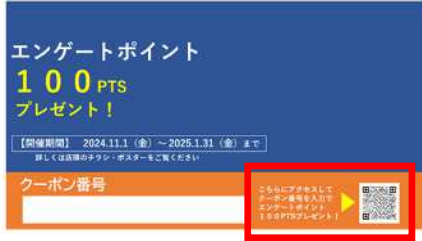

操作マニュアル（その1）

(1) 会員登録方法、ログイン方法

クーポン券

①クーポン券のQRコードを読み取ります。会員登録画面、ログイン画面に進みます

ログイン画面

②
③

どっちでも登録可能です。

②